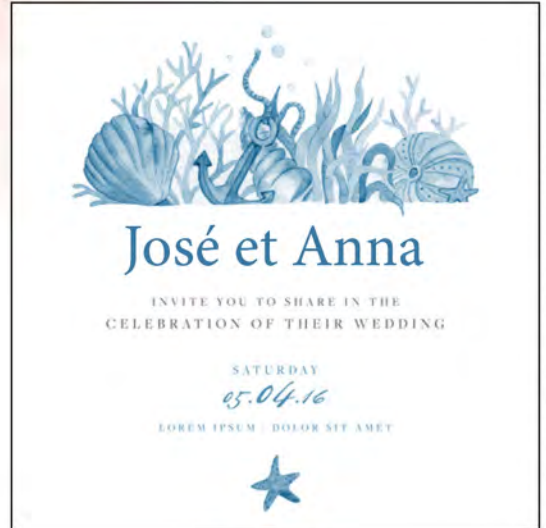

EF_CR_009

Ce tarif peut-être modifié sans préavis. Tarifs et livraisons valables uniquement pour la France Métropolitaine. Les étiquettes ne peuvent être commandées, hors commande de champagne au sein de notre entreprise et ne peuvent être apposées que sur nos bouteilles de champagne suivant la législation en vigueur. Fofoia.fr - Etiquettes et photos non contractuelles. Création ALGavira. L'abus d'alcool est dangereux pour la santé, à consommer avec modération. RM 27365-01 - Siret 40118743000020. Ne pas jeter sur la voie publique. 07/2024 IPNS.

Les Carrés